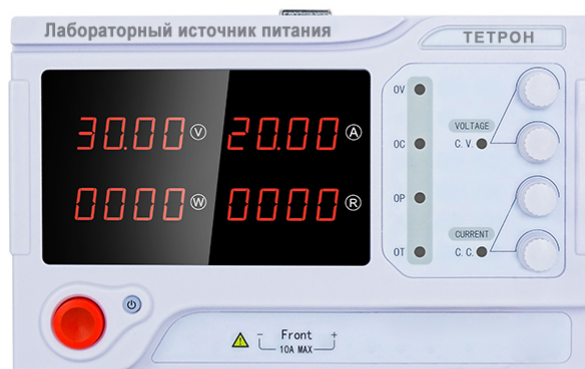

### **Описание**

Лабораторный источник питания с высокой точностью установки параметров и низким уровнем пульсаций.

В данной модели максимальное напряжение составляет 80 вольт, максимальное значение тока 60 ампер.

На четырех ярких индикаторах одновременно отображаются: выходное напряжение, ток, мощность и сопротивления нагрузки.

Блок питания оснащен системой стабилизации тока и напряжения, защитой от перегрузки, перегрева и активной системой охлаждения основных компонентов.